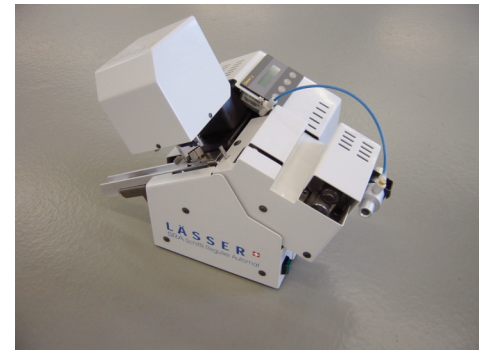

## SCHIFFLI MAXX PLUS

Semi automatic shuttle regulation and preparation station with automatic loading station.

Halbautomatische Schifflieregulier- und Vorbereitungsanlage mit automatischer Schiffli-Ladestation,

## LÄSSER SCHIFFLI MAXX

Semi automatic shuttle regulation and preparation station,

Halbautomatische Schifflieregulier- und Vorbereitungsanlage.

## LÄSSER SCHIFFLI MAXX

**Semi-automatic shuttle regulation and preparation station. Easy handling and operating by a SPS Touch screen.**

- compact, easy to use, table device
- simple loading of the shuttles
- the shuttles are automatically regulated to the preset tension
- bad or not adjustable shuttles are sorted out
- the station can be used for LÄSSER RH (Plauen) or LÄSSER LH (Saurer) type shuttles.

## LÄSSER SCHIFFLI MAXX

**Halbautomatische Schifflieregulier- und Vorbereitungsanlage. Einfache Handhabung und Bedienung mit Speicher-programmierbarer Steuerung (SPS-Touch Screen).**

- Kompaktes, handliches Tischgerät.
- Einfaches Einführen der zu richtenden Schiffli.
- Die Schiffli werden auf die voreingestellte Grammzahl justiert.
- Nicht oder schlecht regulierbare Schiffli werden aussortiert.
- Das Gerät kann für LÄSSER RH (Plauen) oder LÄSSER LH (Saurer) Schiffli verwendet werden.